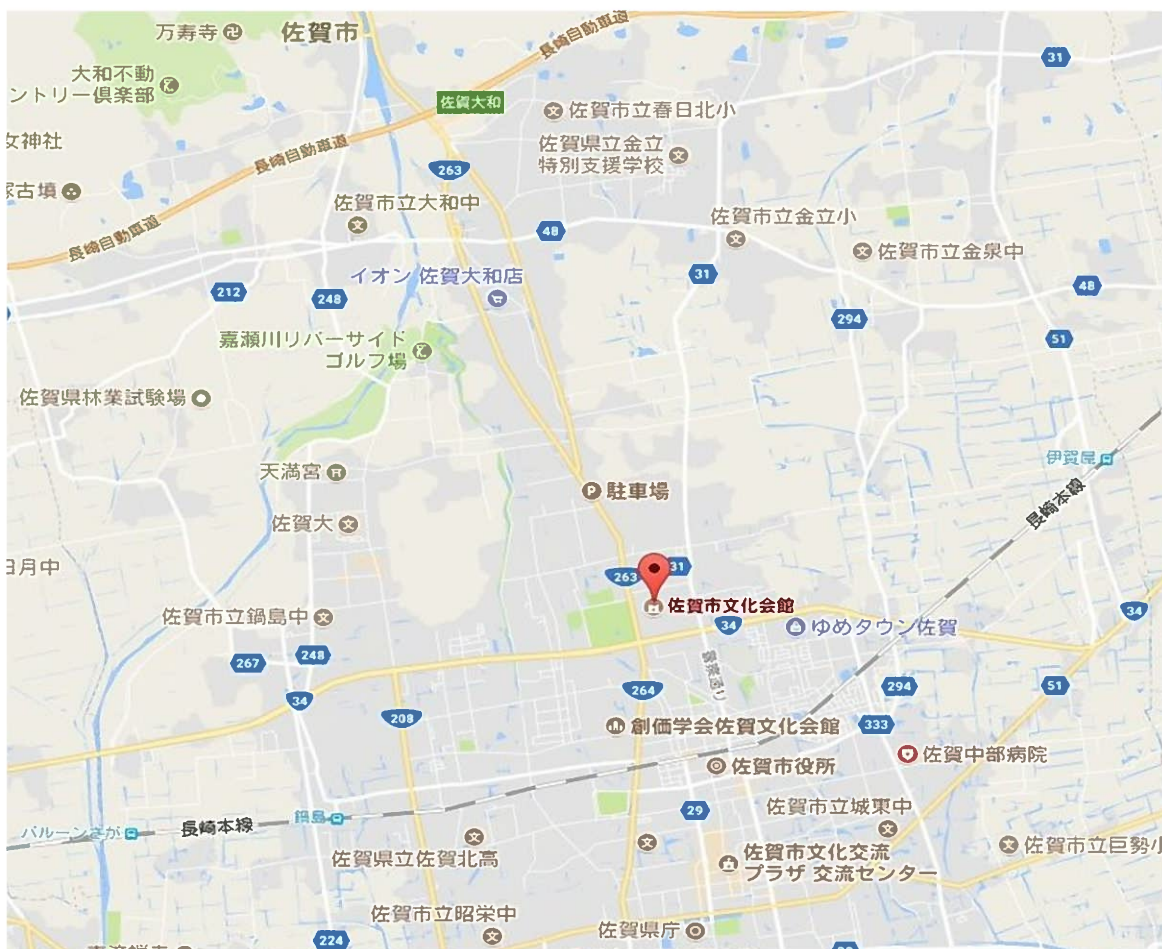

## 佐賀市文化会館 交通アクセス

### 佐賀市文化会館 ([www.shinpool.jp](http://www.shinpool.jp))

佐賀市日の出 1-21-10

TEL0952-32-3000

(国道 263 号線沿い佐賀県総合運動場の向かい、佐賀県総合体育館と国立佐賀病院の間)

#### 最寄駅

JR佐賀駅 (北口から徒歩約20分・約1.5km)

#### 最寄バス停留所

市文化会館前 (徒歩1分)